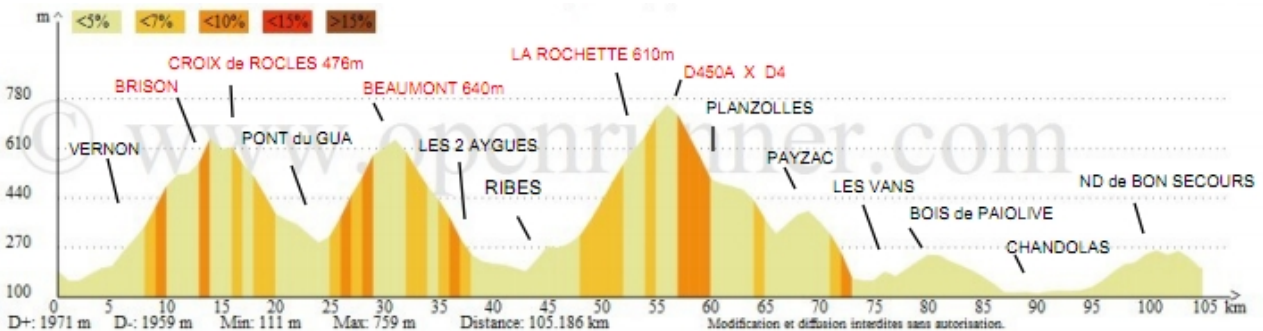

## VERNON-FAUGERES-LES VANS

105 km - D+ 1900m

CODEP 07

OPENRUNNER ID: 4740390

### JOYEUSE

ROSIERES  
D303 VERNON  
VERSAS  
▲ BRISON 577m-  
CROIX de ROCLES

D24 SALINDRES  
D203 PONT DU GUA  
Rte Secondaire  
▲ BEAUMONT 640m

D248 LES 2 AYGUES  
D203 / D450 RIBES  
L'AULAGNET - LA ROCHETTE  
▲ D450A / D4 PLANZOLLES

### JOYEUSE

**OPTION 1** 79km, D+ 1600m  
A PAYZAC rentrer à JOYEUSE  
par LABLACHERE D 207

**OPTION 2**  
Au départ de JOYEUSE  
aller directement à RIBES  
par la D 203 et D 450 puis suite du circuit.