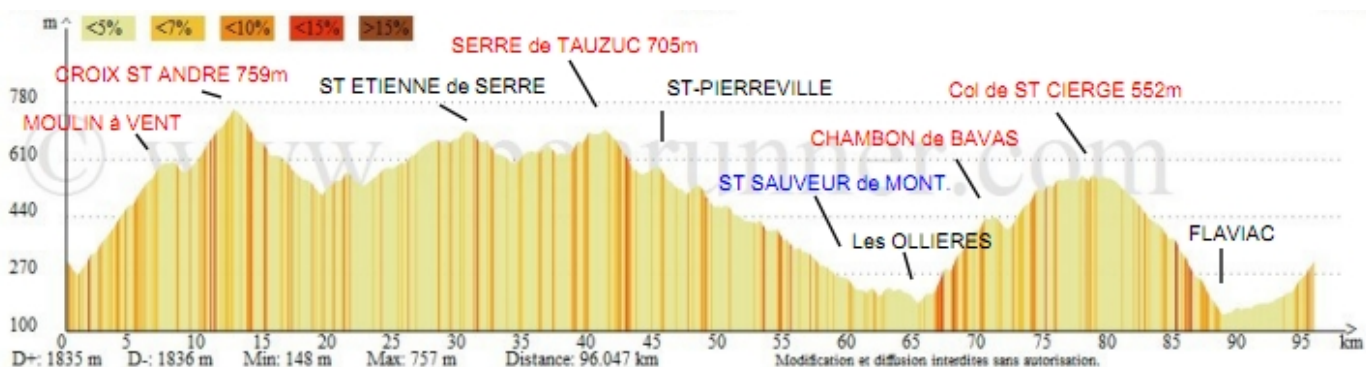

ST PIERREVILLE

D 152 / D 102

St SAUVEUR de MONTAGUT

D 120 Les OLLIERES

D 2 LE CHAMBON de Bavas

D 265 St CIERGE la Serre

Rte Secondaire-1° à droite-

LA SERRE

FLAVIAC

D 104 COUX

OPENRUNNER : 4713078

## PRIVAS

**OPTION 1** : 70km D+1200 m : à La Pervenche aller au Moulinon par D 261  
vallée de l'Auzène

**OPTION 2** : 85 km D+ 1700 m : à TAUZUC aller à St SAUVEUR de Montagut par D 211

**OPTION 3** : 84 km D+ 1650 m : au CHAMBON de Bavas aller à PRIVAS par D 2