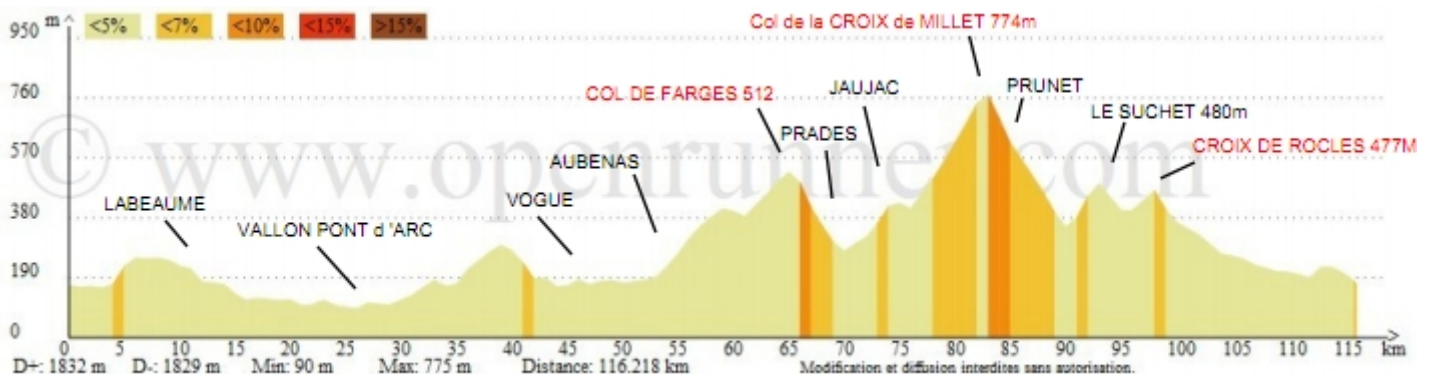

JOYEUSE

LABEAUME-VOGUE-JAUJAC

116 km - D+ 1800m

CODEP 07

JOYEUSE

OPENRUNNER : 4761545

- ROSIERES
- D107/D315 CHIAPAS
- RUOMS
- D579 VALLON PON D'ARC
- D1 LAGORCE
- VOGUE
- ST ETIENNE de FONTBELLON
- AUBENAS
- D235 LA CHABERTERIE
- D223 Col de FARGES 512m
- PRADES
- D19 JAUJAC
- D5 Col de la CROIX de MILLET
- PRUNET
- ROCHER
- D235/D24 LE SUCHET 480m
- LE TRAVERS
- CROIX DE ROCLES 477
- SALINDRES
- D203 LE GUA
- LES 2 AYGUES

JOYEUSE

OPTION 1 93km D+ 1150m

A ST-SERNIN aller à LE SUCHET
Par D 103 LACHAPELLE ss AUBENAS
LARGENTIERE puis D 5 et D 24

OPTION 2 75km D + 650 m

A ST-SERNIN rentrer à JOYEUSE par D103

LA CHAPELLE ss AUBENAS- LARGENTIERE puis MONTREAL-LAURAC en VIVARAIS et ROSIERES